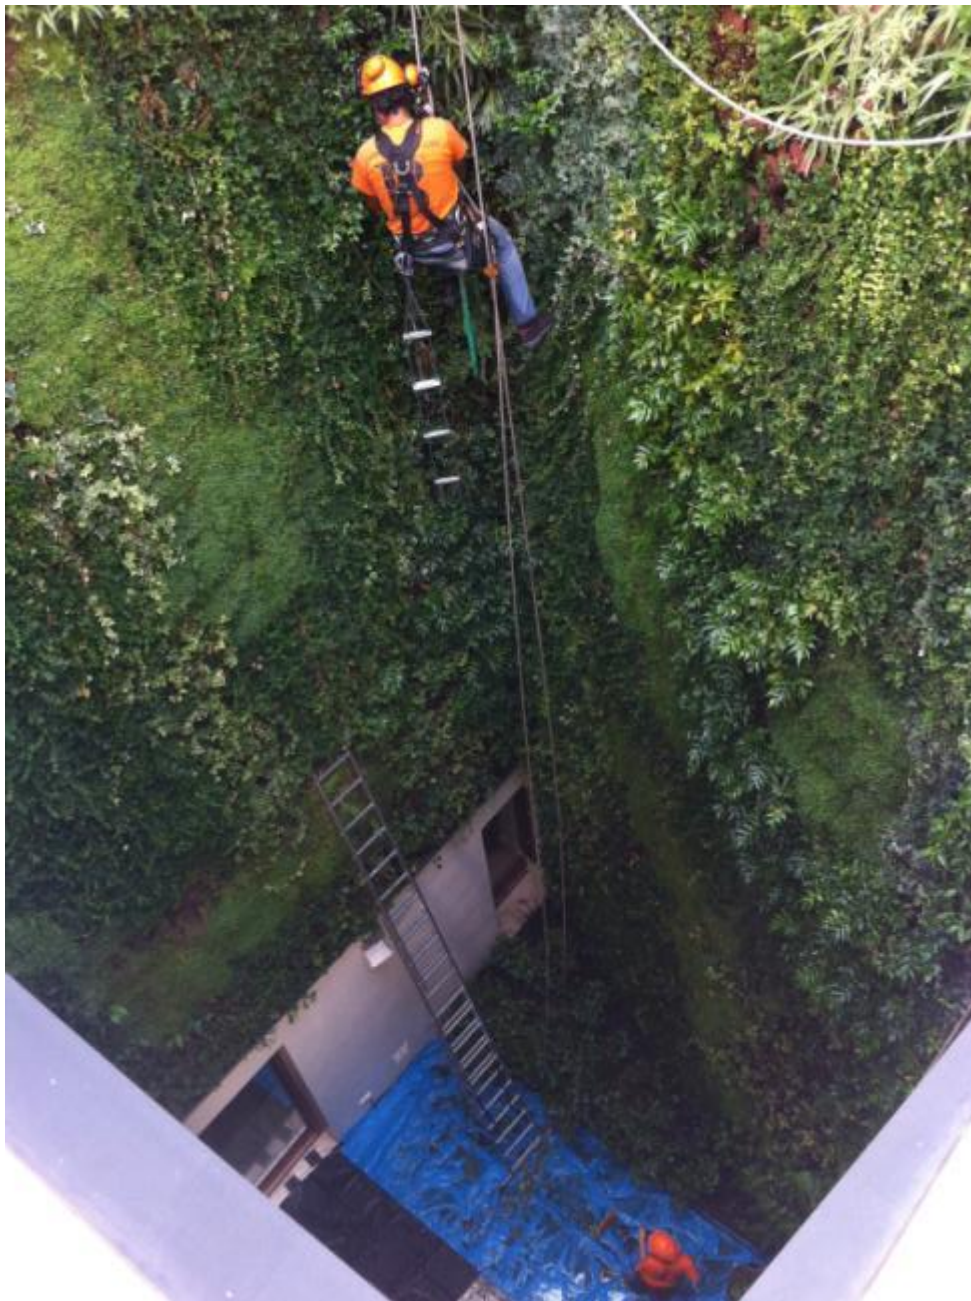

Manteniment: material homologat

Manteniment: doble punt ancoratge

Sempre dos persones!!

www.babilon.cat
especialistes en jardineria vertical

Separació entre cordes i jardí
vertical:
60 cm.
Afectació sobre material
vegetal, risc de caiguda
d'objectes.