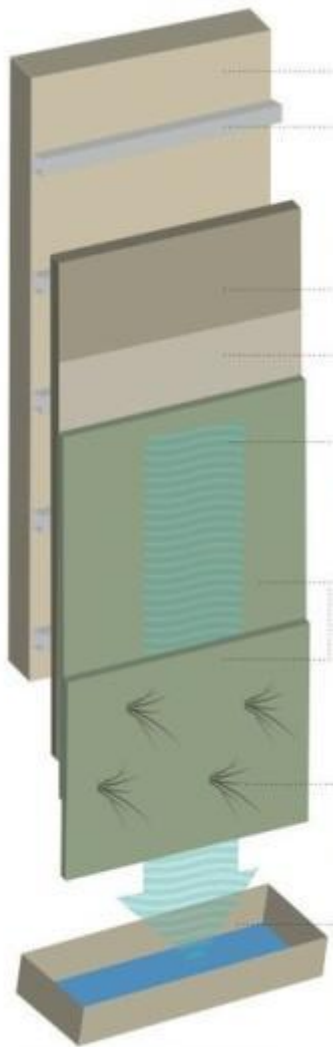

7. Telegest

Sistemes d'instal·lació:

. Sistemes Tèxtils.

Patrick Blanc

Sistema tèxtil “Patrick Blanc”
FabricaMoritz
Replay (VerticalGardenDesign)

Estructura de suport

Impermeabilitat

Capa de flux de solució

1.1 Identificación de las Partes

1. Conexión al grito
2. Filtro interior
3. Tapa superior
4. Vaso del Controlador
5. Pulsadores de Programación y Operación
6. Conexión a la manguera
7. Compartimento de la Batería