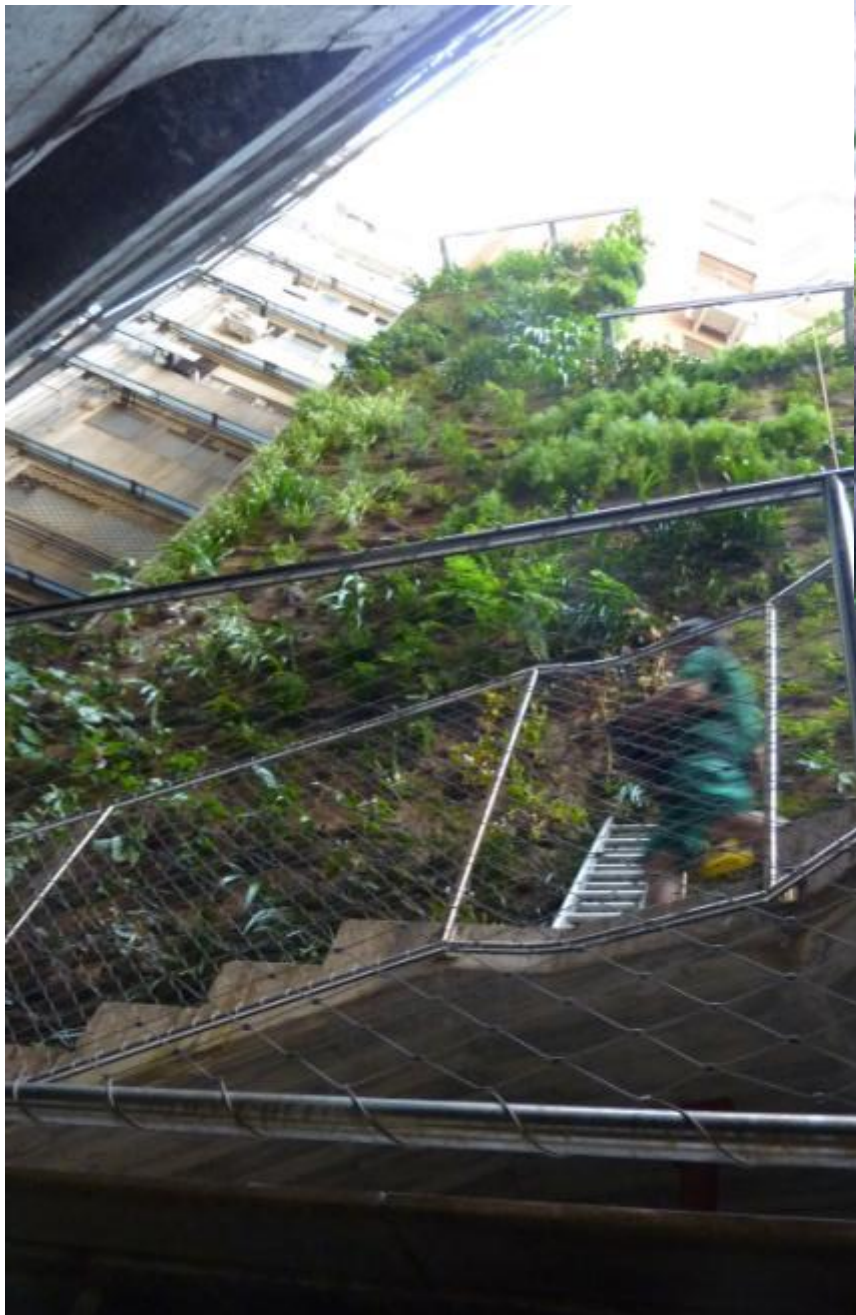

www.babilon.cat
especialistes en jardineria vertical