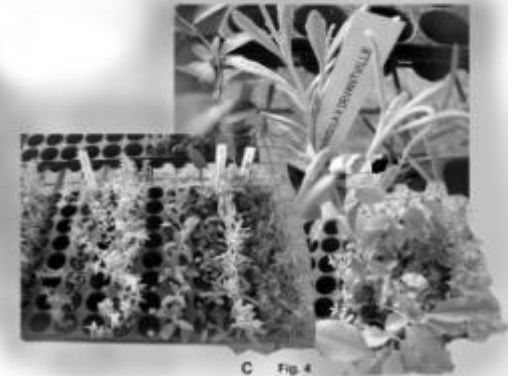

Sistemas modulares de plantació sobre el pla vertical.

Mòdul Ecococo.

MODULO ECOCCO
Produced by **b.bures**
SISTEMAS

MANUAL DE INSTRUCCIONES

1.1 Identificación de las Partes

1. Conexión al grito
2. Filtro interior
3. Tapa superior
4. Vaso del Controlador
5. Pulsadores de Programación y Operación
6. Conexión a la manguera
7. Compartimento de la Batería

INSTRUCCIONES GENERALES

Recomendaciones de riego:

Se recomienda usar programador de riego similar al que se muestra en la figura 5, y programarlo para regar de tres a cuatro veces al día durante cinco minutos hasta que las plantas estén bien enraizadas.