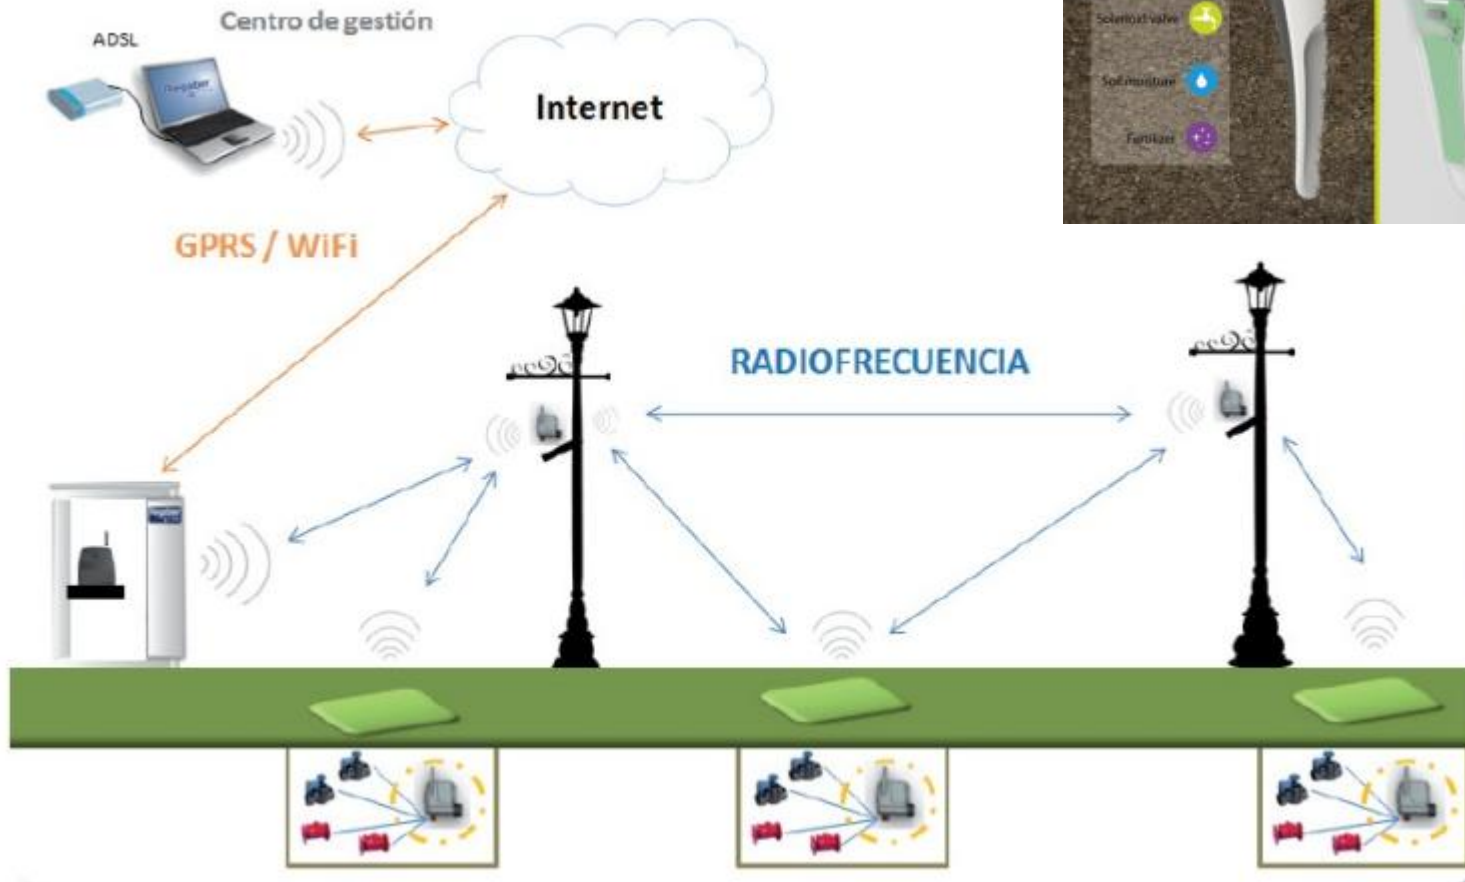

7. Telegest

Sistemes d'instal·lació:

. Sistemes Tèxtils.

Patrick Blanc

Sistema tèxtil “Patrick Blanc”
FabricaMoritz
Replay (VerticalGardenDesign)

Estructura de suport

Impermeabilitat

Capa de flux de solució